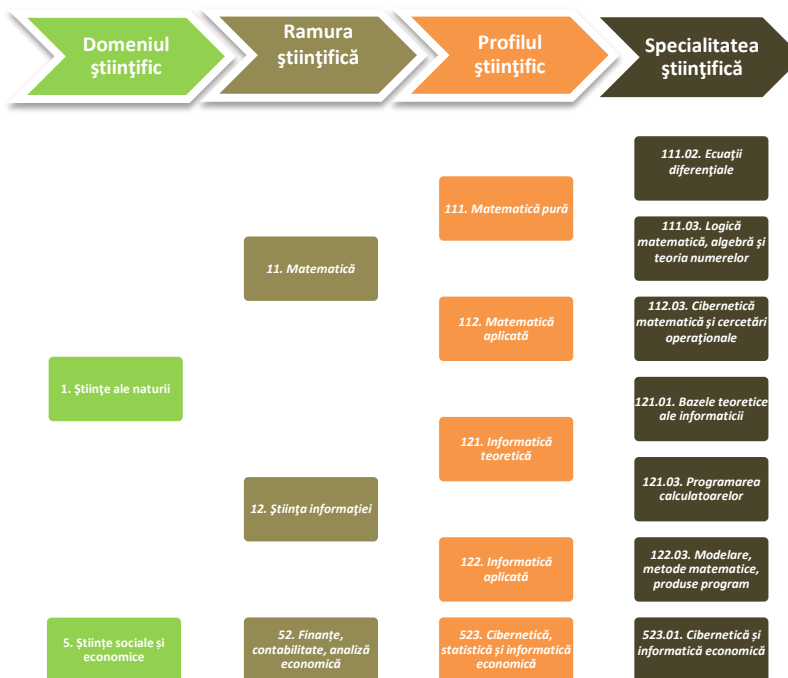

SPECIALITĂȚILE ȘCOLII DOCTORALE

LABORATOARE

- Algebră și topologie
- Ecuații diferențiale
- Modelare matematică
- Sisteme de programare
- Sisteme informatice

METODE MODERNE DE CERCETARE

- Rezonanța magnetică și spectroscopia laser
- Sisteme de calcul performant
- Sisteme de calcul simbolic
- Sisteme de editare a textelor științifice
- Grafică computațională
- Sisteme suport decizii
- Metode de studiu calitativ al sistemelor dinamice bidimensionale
- Metode ale invariaților algebrici ai ecuațiilor diferențiale